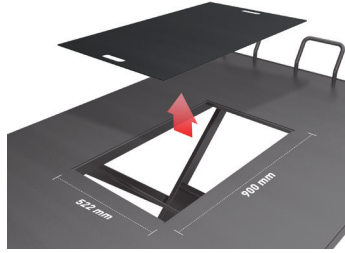

Gate centrale per lavori sottoscocca
Central gate for underbody jobs