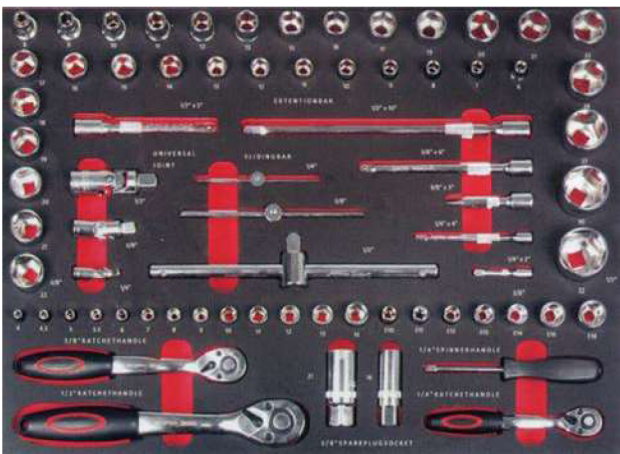

Cod. 05.088.113
Copertina inclusa
Nylon cover included
Incluye funda de nailon

CON ARPIONI DI BLOCCO, CHIUSURA CENTRALIZZATA E SUPERFICI POGGIA UTENSILI IN SPUGNA

WITH BLOCKING SYSTEM ON THE DRAWERS, CENTRAL LOCKING AND TOOL-HOLDING SPONGE SURFACES

CON SISTEMA DE BLOQUEO EN LOS CAJONES, SISTEMA DE CIERRE CENTRALIZADO Y SOPORTE EN ESPONJA PARA LAS HERRAMIENTAS

Set bussole da 1/4" - 3/8" - 1/2" (72pcs)
Kit of socket wrenches 1/4" - 3/8" - 1/2" (72pcs)
Juego de llaves de tubo 1/4" - 3/8" - 1/2" (72pcs)

17pcs bussole 1/2"	17pcs socket wrenches	17pcs llaves de tubo	1/2" 8-9-10-11-12-13-14-15-16-17-19-20-21-22-24-27-32mm
1pc giunto girevole	1pc swivel joint	1pc junta giratoria	1/2"
1pc barra scorrevole	1pc sliding bar	1pc barra corredera	1/2"
1pc barra di estensione	1pc extension bar	1pc barra de extension	1/2" x250mm
1pc cricchetto	1pc ratchet	1pc carraca	1/2"
13pcs bussole da	13pcs socket wrenches	13pcs llaves de tubo	1/4" 4-4,5-5-5,5-6-7-8-9-10-11-12-13-14mm
1pc giunto girevole	1pc swivel joint	1pc junta giratoria	1/4"
1pc barra scorrevole	1pc sliding bar	1pc barra corredera	1/4"
1pc barra di estensione	1pc extension bar	1pc barra de extension	1/4" x50mm
1pc barra di estensione	1pc extension bar	1pc barra de extension	1/4" x100mm
1pc cricchetto	1pc ratchet	1pc carraca	1/4"
1pc impugnatura	1pc handle	1pc mango	1/4"
17pcs bussole da	17pcs socket wrenches	17pcs llaves de tubo	3/8" 6-7-8-9-10-11-12-13-14-15-16-27-18-19-20-21-22mm
1pc giunto universale	1pc universal joint	1pc junta universal	3/8"
1pc barra scorrevole	1pc sliding bar	1pc barra corredera	3/8"
1pc barra di estensione	1pc extension bar	1pc barra de estension	3/8" x76mm
1pc barra di estensione	1pc extension bar	1pc barra de extension	3/8" x152mm
2pcs chiavi per candele	2pcs wrenches for spark plugs	2pcs llaves para bujias	3/8" 16-21mm
7pcs bussole torx	7pcs torx wrenches	7pcs llaves torx	E10-E11-E12-E14-E16-E18-E20
1pc cricchetto	1pc ratchet	1pc carraca	3/8"