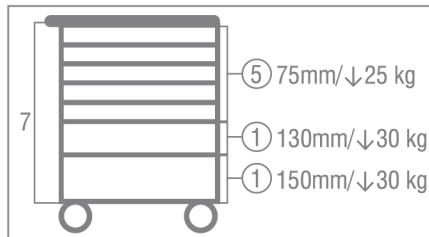

● **Cod. 05.088.50 R-EVA** rosso/red/rojo

● **Cod. 05.088.50 G-EVA** grigio/grey/gris

Prezzi netti per quantità
Net prices for min. q.ty

CARRELLO 7 CASSETTI con 196 utensili (5 cassetti pieni) su supporto di morbida spugna

7-DRAWER ROLL CAB with 196 tools (5 full drawers) on soft sponge support

CARRITO DE 7 CAJONES con 196 herramientas (5 cajones llenos) en soporte de esponja blanda

SINGLE KEY	ANTI-SHOCK PROTECTION	KG 76,2
TOTAL KEY		
	770x465x980	 790x477x850